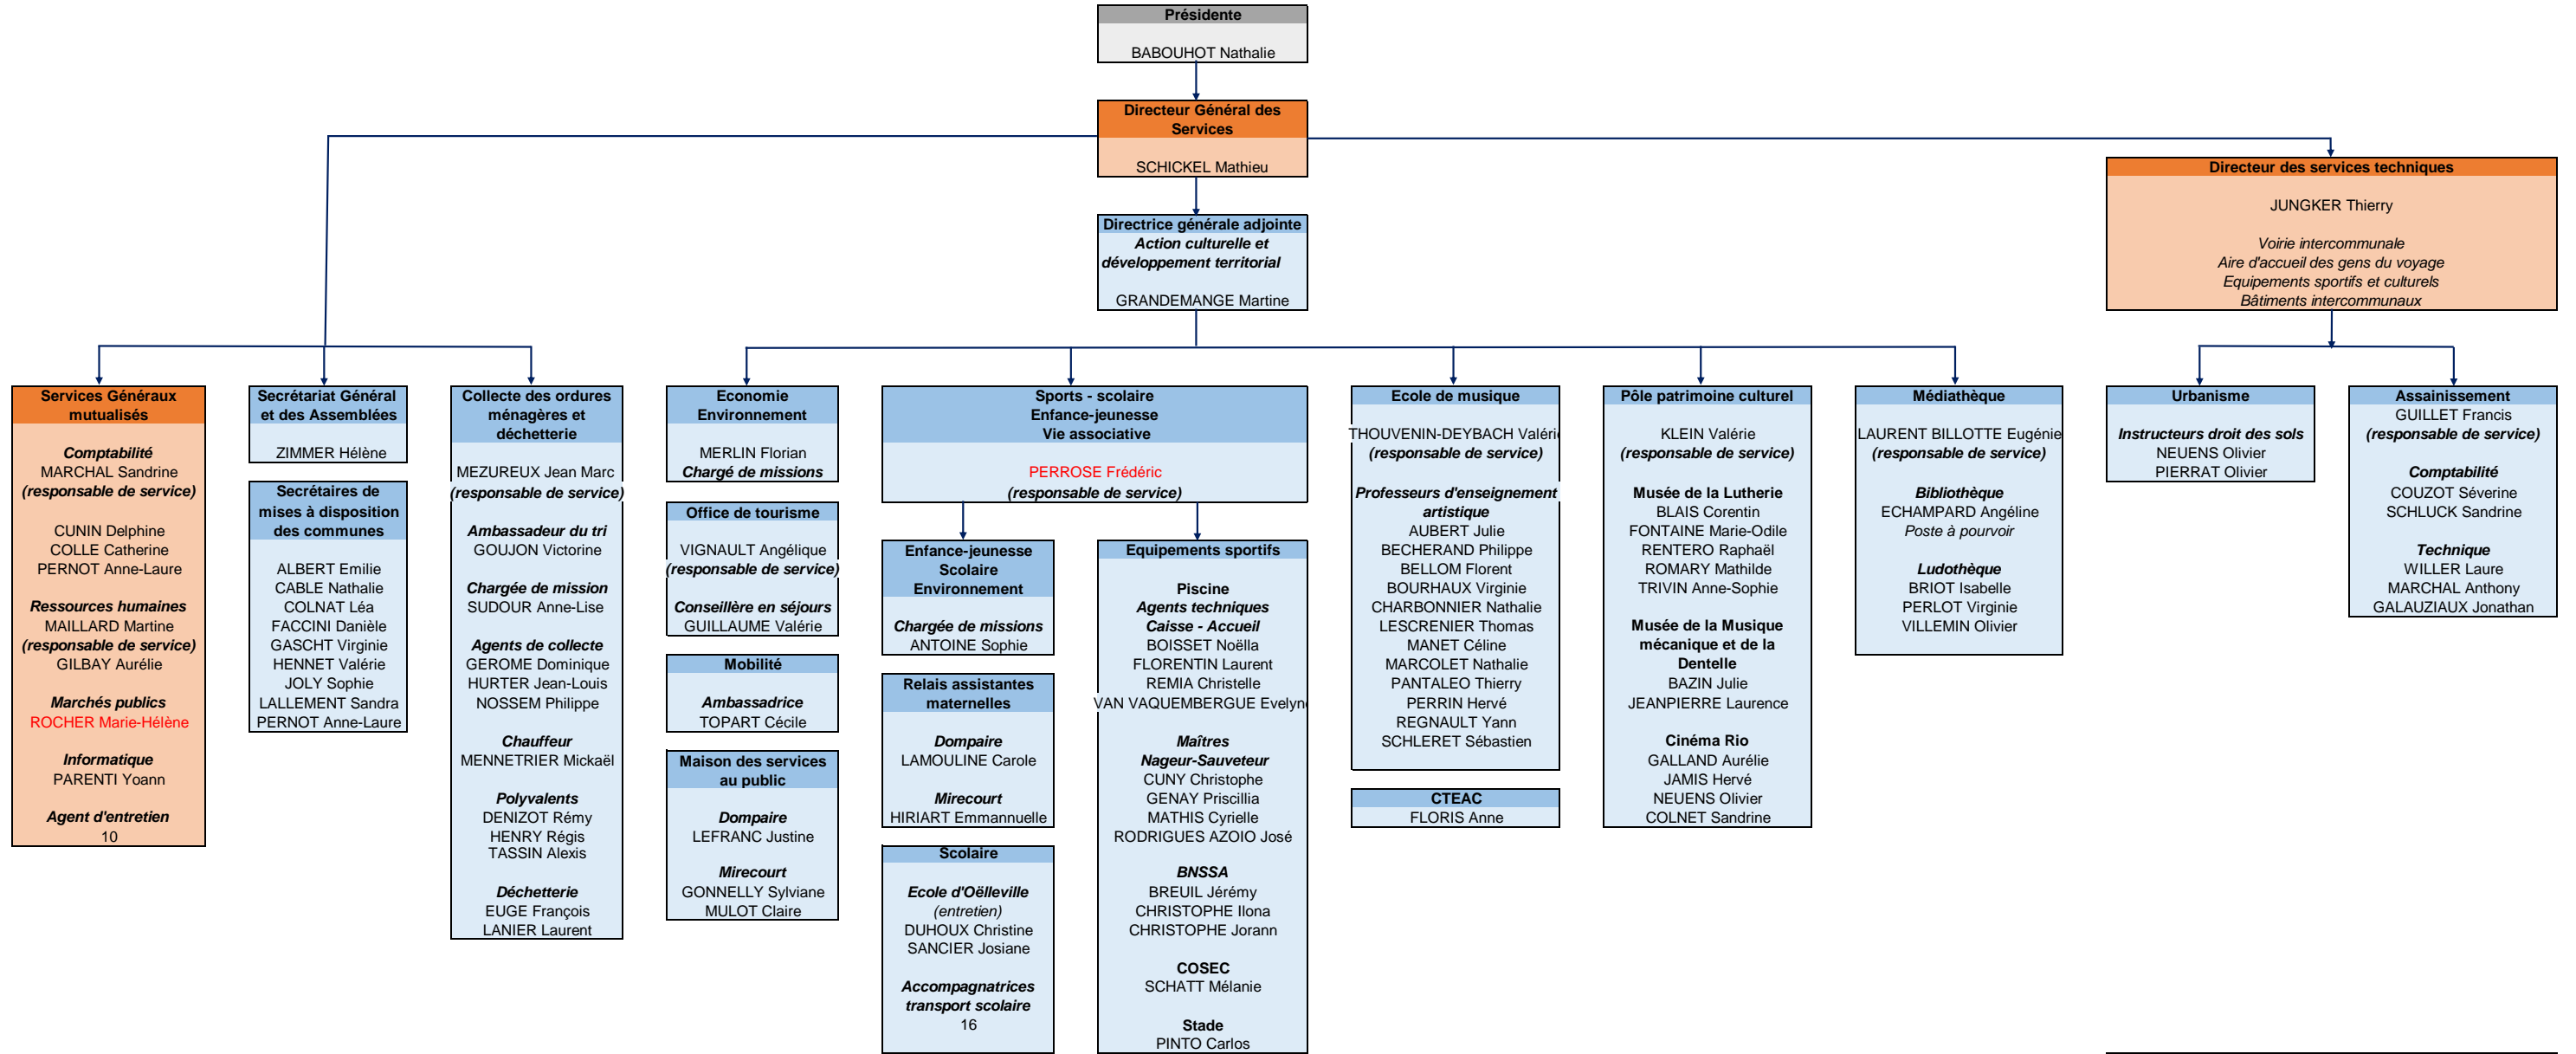

ORGANIGRAMME DE LA COMMUNAUTÉ DE COMMUNES MIRECOURT-DOMPAIRE

MARS 2021

Services mutualisés CCMD / Ville de Mirecourt

Personnel Ville mis à disposition de la CCMD

Personnel mis à disposition des syndicats scolaires pour l'accompagnement bus

Effectif total	126
Total ETP	87,73